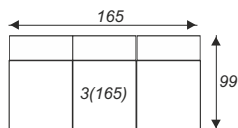

# Ibiza 3+2+1

szerokość głębokość wysokość

IBIZA 1/2B  
A115/B99/C80

IBIZA 2/2B  
A170/B99/C80

IBIZA 3/2B  
A225/B99/C80

- F - funkcja
- B - boczek
- P - pojemnik
- OT - otomana
- E - róg

## Ibiza elementy

IBIZA E  
A99/B99/C80

IBIZA OT/BK  
A100/B210/C80

IBIZA OT/PB  
A101/B172/C80

IBIZA 3/B lub 3/FB  
A173/B99/C80

IBIZA 2/B lub 2/PB  
A140/B99/C80

IBIZA 3(165)  
A165/B99/C80

IBIZA PUFA  
A50/B50/C47