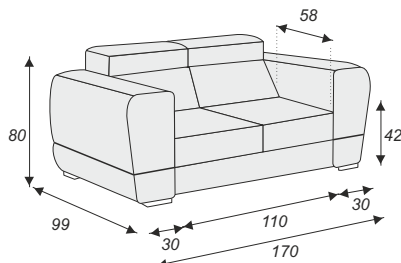

## Ibiza III

szerokość głębokość wysokość

F - funkcja  
B - boczek  
P - pojemnik  
OT - otomana  
E - róg

POW. SPANIA 200 x 130

3/FB+E+2/PB  
A274 / B239 / C80  
pow. spania 200 x 130

STRONA PRAWA, TKANINA GUSTO 94/CZARNY PIK SKAJ

## Ibiza IV

szerokość głębokość wysokość

F - funkcja  
B - boczek  
P - pojemnik  
OT - otomana  
E - róg

3/FB+E+3(165)+OT/BK  
A364 / B274 / C80  
pow. spania 200 x 130

POW. SPANIA 200 x 130

POJEMNIK NA POŚCIEL

# Ibiza 3+2+1

szerokość głębokość wysokość

IBIZA 1/2B  
A115/B99/C80

IBIZA 2/2B  
A170/B99/C80

IBIZA 3/2B  
A225/B99/C80

- F - funkcja
- B - boczek
- P - pojemnik
- OT - otomana
- E - róg