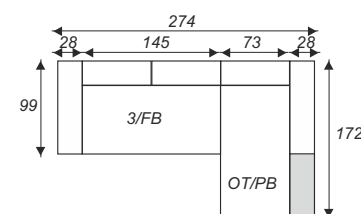

Calipso I

szerokość głębokość wysokość

- F - funkcja
- B - boczek
- P - pojemnik
- OT - otomana
- E - róg

3/FB+OT/PB
A274 / B172 / C80
pow. spania 210 x 130

STRONA PRAWA, TKANINA SOLAR 74

Calipso II

szerokość głębokość wysokość

- F - funkcja
- B - boczek
- P - pojemnik
- OT - otomana
- E - róg

3/FB+OT/BK
A273 / B210 / C80
pow. spania 200 x 130

STRONA PRAWA, TKANINA SOLAR 74