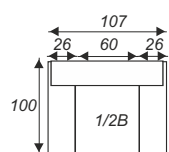

SILVER FOTEL 1/2B
A107/B100/C78