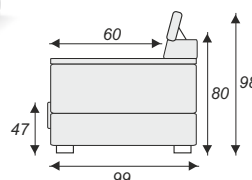

POJEMNIK NA POŚCIEL