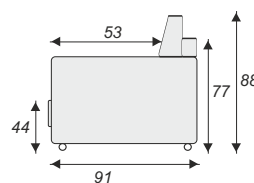

# Diana

szerokość głębokość wysokość

- F - funkcja
- B - boczek
- P - pojemnik
- OT - otomana
- E - róg

A200 / B159 / C82

STRONA LEWA, TKANINA GUSTO 94 / SKAJ BIAŁY PIK

POW. SPANIA 190 x 126

POJEMNIK NA POŚCIEL

# Bartek

szerokość głębokość wysokość

F - funkcja  
B - boczka  
P - pojemnik  
OT - otomana  
E - róg

BARTEK NAR.  
A220/B160/C88

STRONA LEWA, TKANINA GUSTO 70

POW. SPANIA 195 x 125

POJEMNIK NA POŚCIEL