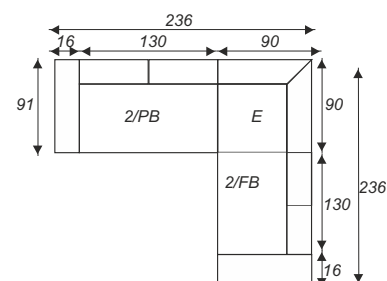

STRONA PRAWA, TKANINA ROX 34

Viki

szerokość głębokość wysokość

- F - funkcja
- B - boczek
- P - pojemnik
- OT - otomana
- E - róg