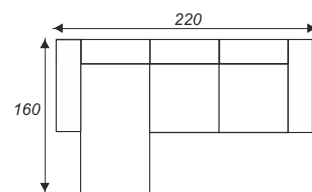

# Bartek

szerokość głębokość wysokość

F - funkcja  
B - boczka  
P - pojemnik  
OT - otomana  
E - róg

BARTEK NAR.  
A220/B160/C88

STRONA LEWA, TKANINA GUSTO 70

POW. SPANIA 195 x 125

POJEMNIK NA POŚCIEL