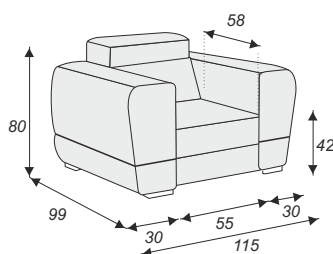

## Ibiza III

szerokość głębokość wysokość

F - funkcja  
B - boczek  
P - pojemnik  
OT - otomana  
E - róg

POW. SPANIA 200 x 130

3/FB+E+2/PB  
A274 / B239 / C80  
pow. spania 200 x 130

STRONA PRAWA, TKANINA GUSTO 94/CZARNY PIK SKAJ

## Ibiza IV

szerokość głębokość wysokość

F - funkcja  
B - boczek  
P - pojemnik  
OT - otomana  
E - róg

3/FB+E+3(165)+OT/BK  
A364 / B274 / C80  
pow. spania 200 x 130

POW. SPANIA 200 x 130

POJEMNIK NA POŚCIEL

# Ibiza 3+2+1

szerokość głębokość wysokość

IBIZA 1/2B  
A115/B99/C80

IBIZA 2/2B  
A170/B99/C80

IBIZA 3/2B  
A225/B99/C80

- F - funkcja
- B - boczek
- P - pojemnik
- OT - otomana
- E - róg