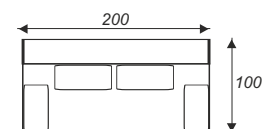

A200/B100/C90

POW. SPANIA 200 x 140