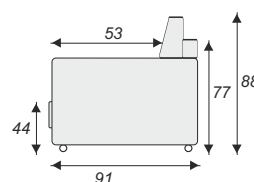

# Lotus

szerokość głębokość wysokość

F - funkcja  
B - boczka  
P - pojemnik  
OT - otomana  
E - róg

LOTUS NAR.  
A220/B160/C88

STRONA PRAWA, TKANINA BASEL 92

POW. SPANIA 195 x 125

POJEMNIK NA POŚCIEL

TKANINA SAWANA 26/ORION 1