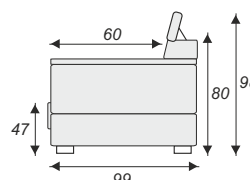

Ibiza I

szerokość   głębokość   wysokość

F - funkcja
B - boczek
P - pojemnik
OT - otomana
E - róg

STRONA LEWA, TKANINA GUSTO 94/CZARNY PIK SKAJ

IBIZA I NAR. Wersja I
3/FB+OT/PB
A278 / B172 / C80
pow. spania 210 x 130

POW. SPANIA 210 x 130

POJEMNIK NA POŚCIEL

Ibiza II

szerokość   głębokość   wysokość

F - funkcja
B - boczek
P - pojemnik
OT - otomana
E - róg

STRONA PRAWA, TKANINA GUSTO 94/CZARNY PIK SKAJ

IBIZA II NAR. Wersja II
3/FB+OT/BK
A275 / B210 / C80
pow. spania 200 x 130

POW. SPANIA 200 x 130

POJEMNIK NA POŚCIEL