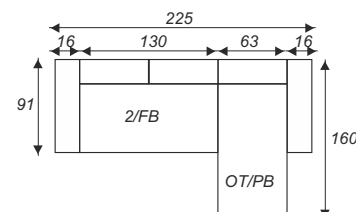

Viki

szerokość głębokość wysokość

- F - funkcja
- B - boczek
- P - pojemnik
- OT - otomana
- E - róg

2/PB+E+2/FB
A236 / B236 / C105
pow. spania 185 x 120

POW. SPANIA 185 x 120

POJEMNIK NA POŚCIEL

Viki

szerokość głębokość wysokość

- F - funkcja
- B - boczek
- P - pojemnik
- OT - otomana
- E - róg

2/FB+OT/PB
A225 / B160 / C105
pow. spania 195 x 120