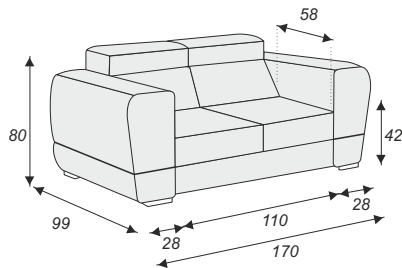

CALIPSO 2/2B
A170/B99/C80