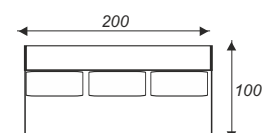

A200/B100/C90

POW. SPANIA 200 x 140