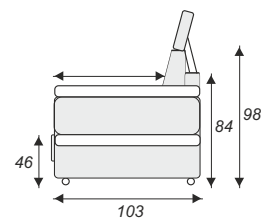

# Romano

STRONA PRAWA, TKANINA PALERMO 13/CAYENNE 1115

F - funkcja  
B - boczek  
P - pojemnik  
OT - otomana  
E - róg

szerokość głębokość wysokość

ROMANO 3FB+OT/P+H A270/B236/C84

POW. SPANIA 200 x 120

POJEMNIK NA POŚCIEŁ