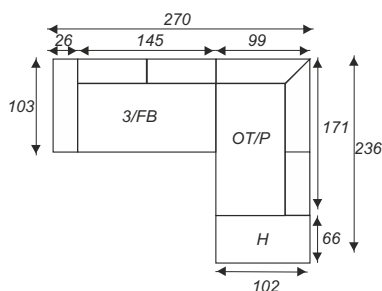

# Romano

STRONA PRAWA, TKANINA PALERMO 13/CAYENNE 1115

F - funkcja  
B - boczek  
P - pojemnik  
OT - otomana  
E - róg

szerokość głębokość wysokość

ROMANO 3FB+OT/P+H A270/B236/C84

POW. SPANIA 200 x 120

POJEMNIK NA POŚCIEŁ