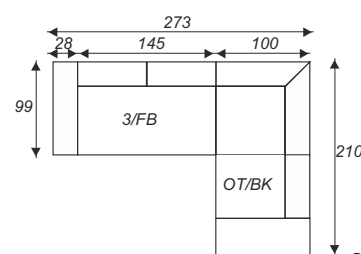

Calipso I

szerokość głębokość wysokość

- F - funkcja
- B - boczek
- P - pojemnik
- OT - otomana
- E - róg

3/FB+OT/PB
A274 / B172 / C80
pow. spania 210 x 130

STRONA PRAWA, TKANINA SOLAR 74

Calipso II

szerokość głębokość wysokość

- F - funkcja
- B - boczek
- P - pojemnik
- OT - otomana
- E - róg

3/FB+OT/BK
A273 / B210 / C80
pow. spania 200 x 130

STRONA PRAWA, TKANINA SOLAR 74