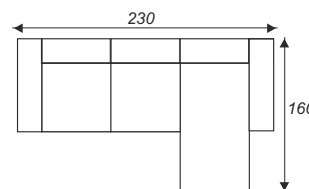

# Lotus

szerokość głębokość wysokość

F - funkcja  
B - boczka  
P - pojemnik  
OT - otomana  
E - róg

LOTUS NAR.  
A220/B160/C88

STRONA PRAWA, TKANINA BASEL 92

POW. SPANIA 195 x 125

POJEMNIK NA POŚCIEL

TKANINA SAWANA 26/ORION 1