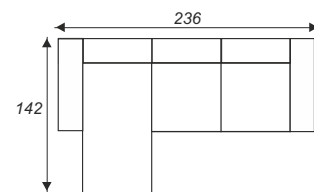

# Kenzo

szerokość głębokość wysokość

- F - funkcja
- B - boczek
- P - pojemnik
- OT - otomana
- E - róg

KENZO NAR.  
A236/B142/C88

STRONA LEWA, TKANINA GUSTO 94

POW. SPANIA 195 x 125

POJEMNIK NA POŚCIEL