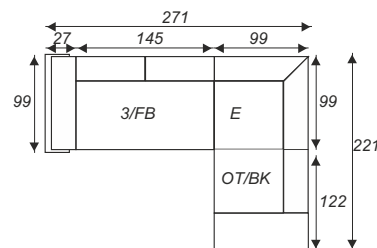

STRONA PRAWA, TKANINA TEXAS 100 + TEXAS 92