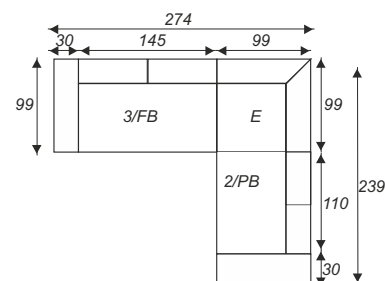

## Ibiza III

szerokość głębokość wysokość

F - funkcja  
B - boczek  
P - pojemnik  
OT - otomana  
E - róg

POW. SPANIA 200 x 130

3/FB+E+2/PB  
A274 / B239 / C80  
pow. spania 200 x 130

STRONA PRAWA, TKANINA GUSTO 94/CZARNY PIK SKAJ