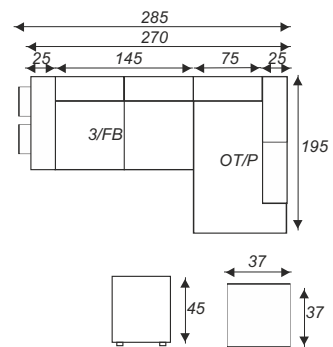

# Verona

szerokość głębokość wysokość

- F - funkcja
- B - boczek
- P - pojemnik
- OT - otomana
- E - róg

A285/B195/C80

STRONA PRAWA, TKANINA OLIMPIC 1 / CAYENNE 6

POW. SPANIA 200 x 128

POJEMNIK NA POŚCIEL

Pufa