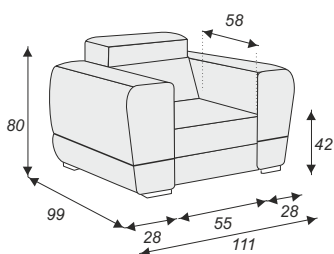

CALIPSO 1/2B
A111/B99/C80