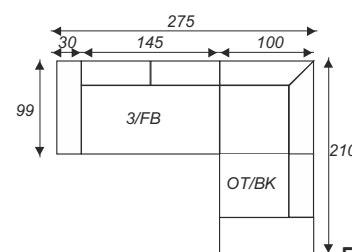

Ibiza I

szerokość   głębokość   wysokość

F - funkcja
B - boczek
P - pojemnik
OT - otomana
E - róg

STRONA LEWA, TKANINA GUSTO 94/CZARNY PIK SKAJ

IBIZA I NAR. Wersja I
3/FB+OT/PB
A278 / B172 / C80
pow. spania 210 x 130

POW. SPANIA 210 x 130

POJEMNIK NA POŚCIEL

Ibiza II

szerokość   głębokość   wysokość

F - funkcja
B - boczek
P - pojemnik
OT - otomana
E - róg

STRONA PRAWA, TKANINA GUSTO 94/CZARNY PIK SKAJ

IBIZA II NAR. Wersja II
3/FB+OT/BK
A275 / B210 / C80
pow. spania 200 x 130

POW. SPANIA 200 x 130

POJEMNIK NA POŚCIEL