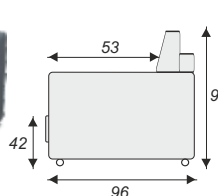

# Kenzo

szerokość głębokość wysokość

- F - funkcja
- B - boczek
- P - pojemnik
- OT - otomana
- E - róg

KENZO NAR.  
A236/B142/C88

STRONA LEWA, TKANINA GUSTO 94

POW. SPANIA 195 x 125

POJEMNIK NA POŚCIEL