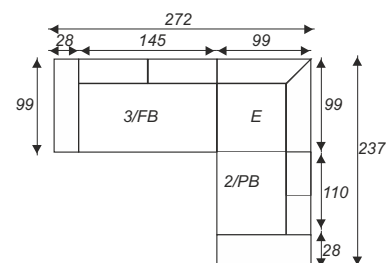

## Calipso III

szerokość głębokość wysokość

F - funkcja  
B - boczek  
P - pojemnik  
OT - otomana  
E - róg

3/FB+E+2/PB  
A272 / B237 / C80  
pow. spania 210 x 130

POW. SPANIA 210 x 130

STRONA PRAWA, TKANINA GRANDE 55