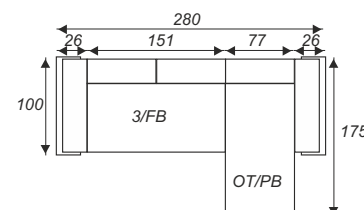

SILVER NAR. Wersja II

3/FB+OT/PB

A280 / B175 / C78

pow. spania 225 x 128