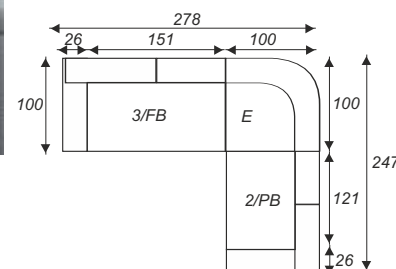

SILVER NAR. Wersja I

3/FB+E+2/PB

A278 / B247 / C78

pow. spania 200 x 128

STRONA PRAWA, TKANINA SOLAR 79