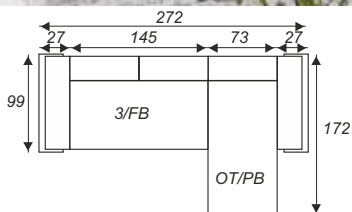

Amelia  
3/FB+OT/BK  
A252 / B185 / C90/96  
pow. spania 190 x 126

POW. SPANIA 190 x 126

POJEMNIK NA POŚCIEL

**BARI NAR. Wersja I**  
**3/FB+OT/PB**  
**A272 / B172 / C80**  
 pow. spania 215 x 128

STRONA PRAWA, TKANINA TEXAS 100 + TEXAS 92 **Bari I**