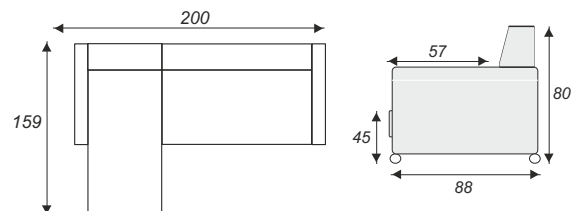

# Diana

szerokość głębokość wysokość

- F - funkcja
- B - boczek
- P - pojemnik
- OT - otomana
- E - róg

A200 / B159 / C82

STRONA LEWA, TKANINA GUSTO 94 / SKAJ BIAŁY PIK

POW. SPANIA 190 x 126

POJEMNIK NA POŚCIEL