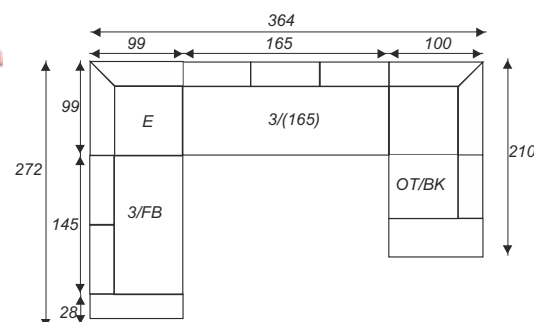

## Calipso IV

szerokość głębokość wysokość

F - funkcja  
B - boczek  
P - pojemnik  
OT - otomana  
E - róg

3/FB+E+3(165)+OT/BK  
A364 / B272 / C80  
pow. spania 210 x 130

POW. SPANIA 210 x 130

POJEMNIK NA POŚCIEL