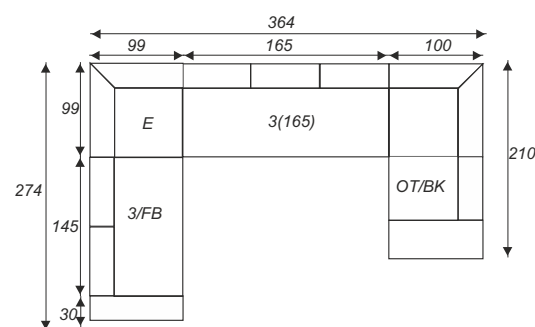

## Ibiza III

szerokość głębokość wysokość

F - funkcja  
B - boczek  
P - pojemnik  
OT - otomana  
E - róg

POW. SPANIA 200 x 130

3/FB+E+2/PB  
A274 / B239 / C80  
pow. spania 200 x 130

STRONA PRAWA, TKANINA GUSTO 94/CZARNY PIK SKAJ

## Ibiza IV

szerokość głębokość wysokość

F - funkcja  
B - boczek  
P - pojemnik  
OT - otomana  
E - róg

3/FB+E+3(165)+OT/BK  
A364 / B274 / C80  
pow. spania 200 x 130

POW. SPANIA 200 x 130

POJEMNIK NA POŚCIEL

# Ibiza 3+2+1

szerokość głębokość wysokość

IBIZA 1/2B  
A115/B99/C80

IBIZA 2/2B  
A170/B99/C80

IBIZA 3/2B  
A225/B99/C80

- F - funkcja
- B - boczek
- P - pojemnik
- OT - otomana
- E - róg