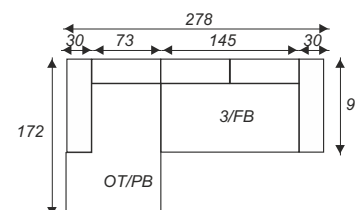

POJEMNIK NA POŚCIEL